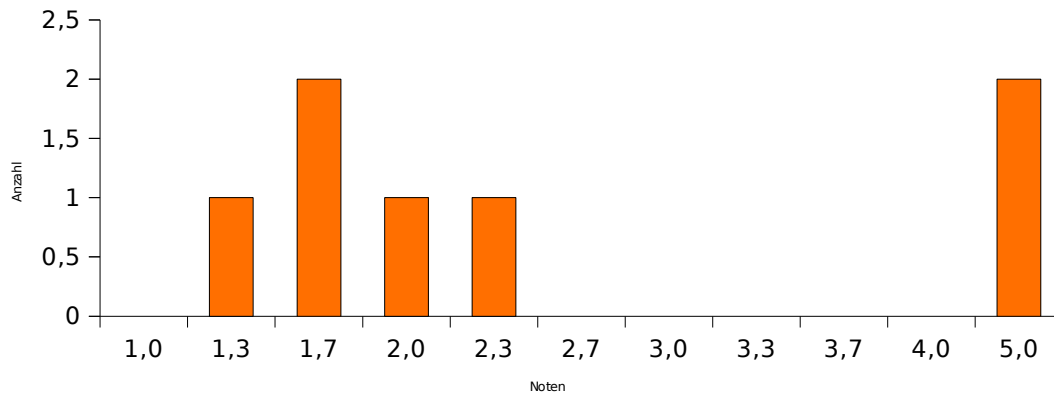

Vorläufiges Ergebnis zur Klausur

Multimedia Information Extraction and Retrieval

Notenübersicht

Student ID	Grade
32449	5
20624137	5
20624970	2,3
20625372	1,7
20729363	1,3
20730658	1,7
20731003	2

Der Termin für die Klausureinsicht wird später bekannt gegeben.